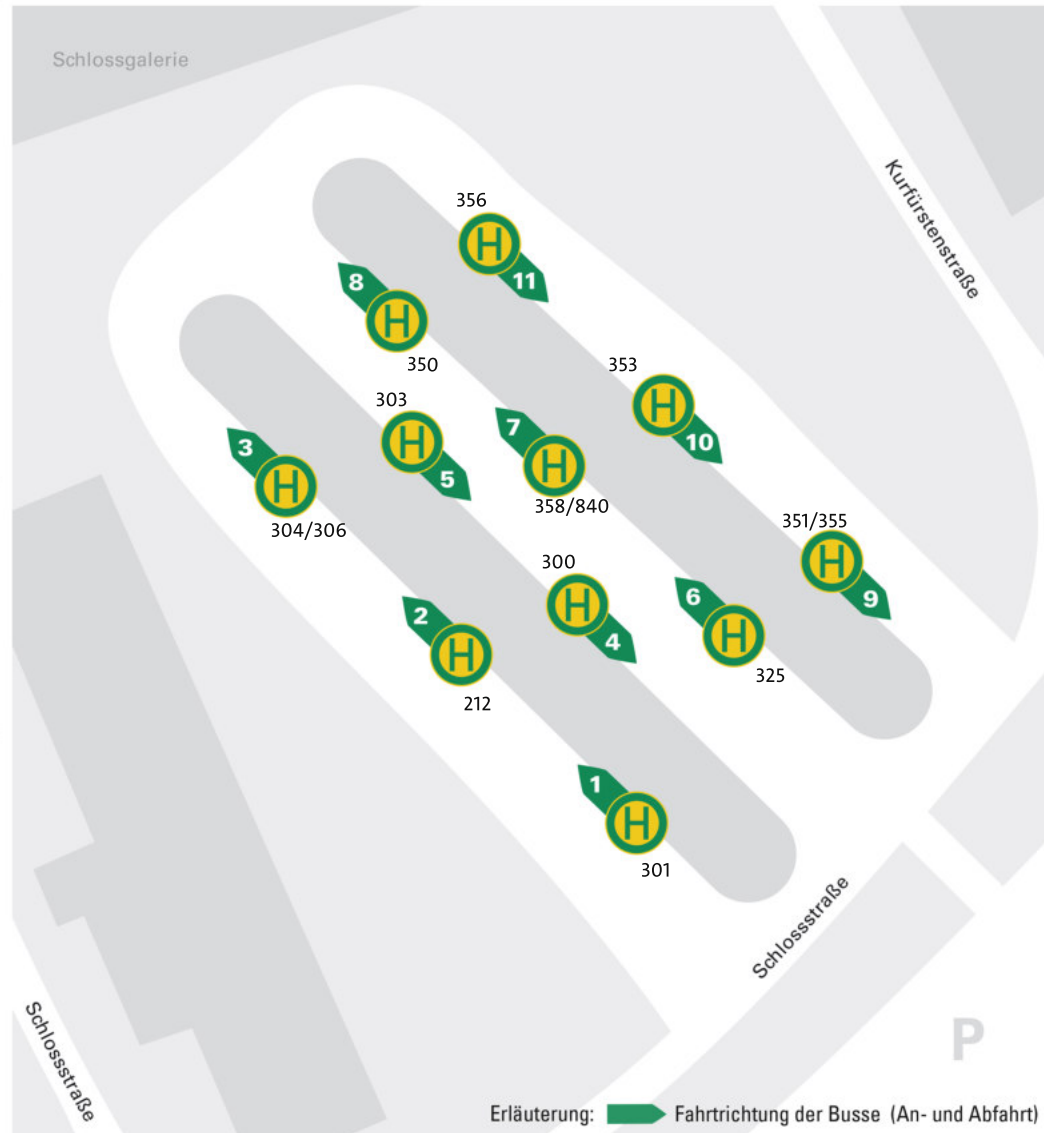

Abfahrten Bussteig 1

301 Wittlich Hbf – Osann –
Bernkastel-Kues

Abfahrten Bussteig 2

212 Salmthal – Hetzerath – Föhren

Abfahrt Bussteig 3

304 Klausen – Neumagen-Dhron –
Thalfang
306 RufBus Wittlich

Abfahrten Bussteig 4

300 Wittlich Hbf – Zeltingen –
Bernkastel-Kues

300 Großlittgen – Manderscheid –
Daun

Abfahrten Bussteig 5

303 Wittlich – Binsfeld
303 Wittlich – Hof Hau

Schlossgalerie

Abfahrten Bussteig 8

350 Wengerohr – Bombogen – Ürzig –
Kröv – Traben-Trarbach

Abfahrten Bussteig 9

351 Plein – Hasborn – Laufeld –
Manderscheid

355 Bombogen – Bausendorf – Bengel

Abfahrten Bussteig 10

353 Hasborn – Gillenfeld

Abfahrten Bussteig 11

356 Lüttem – Flußbach – Neuerburg –
Dorf

325 Salmthal – Zemmer

Abfahrten Bussteig 7

358 Bausendorf – Kinderbeuern –
Hontheim

840 Morbach – Bruchweiler –
Kempfeld – Idar-Oberstein